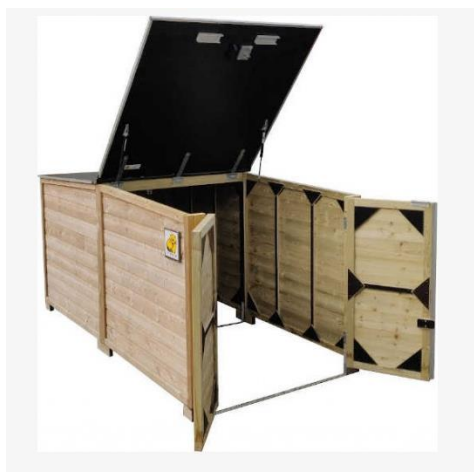

## Typen Trikebergingen:

## Afmetingen van de producten:

Principe	Type	Buiten afmeting bxdxh (cm)	Binnen afmeting bxdxh (cm)	Deur
Trikeberging beweegbaar dak	<a href="#">LTB125-RG</a>	125X254X120	116X235X111	100
Trikeberging vast dak	<a href="#">LTB125-RGVD</a>	125X254X120	116X235X111	100